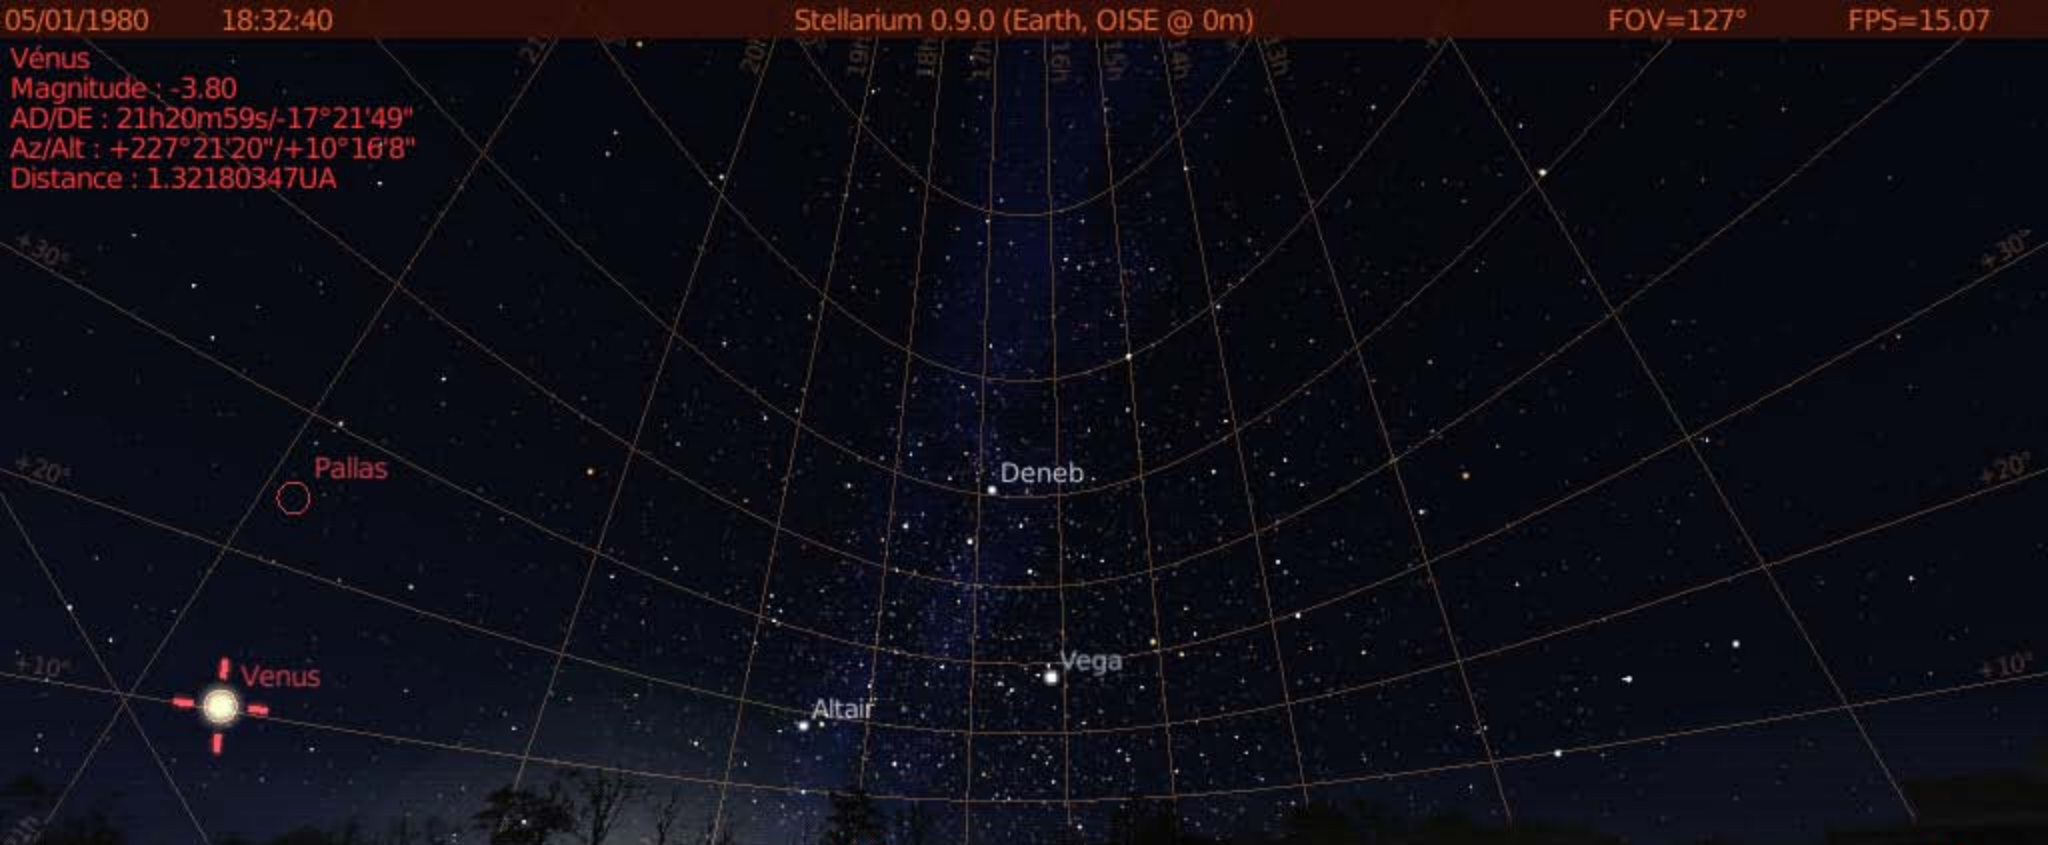

Vénus  
Magnitude : -3.80  
AD/DE : 21h20m59s/-17°21'49"  
Az/Alt : +227°21'20"/+10°16'8"  
Distance : 1.32180347UA

W

N

Vénus  
Magnitude : -3.80  
AD/DE : 21h21m10s/-17°20'59"  
Az/Alt : +237°47'1"/+3°37'36"  
Distance : 1.32161621UA