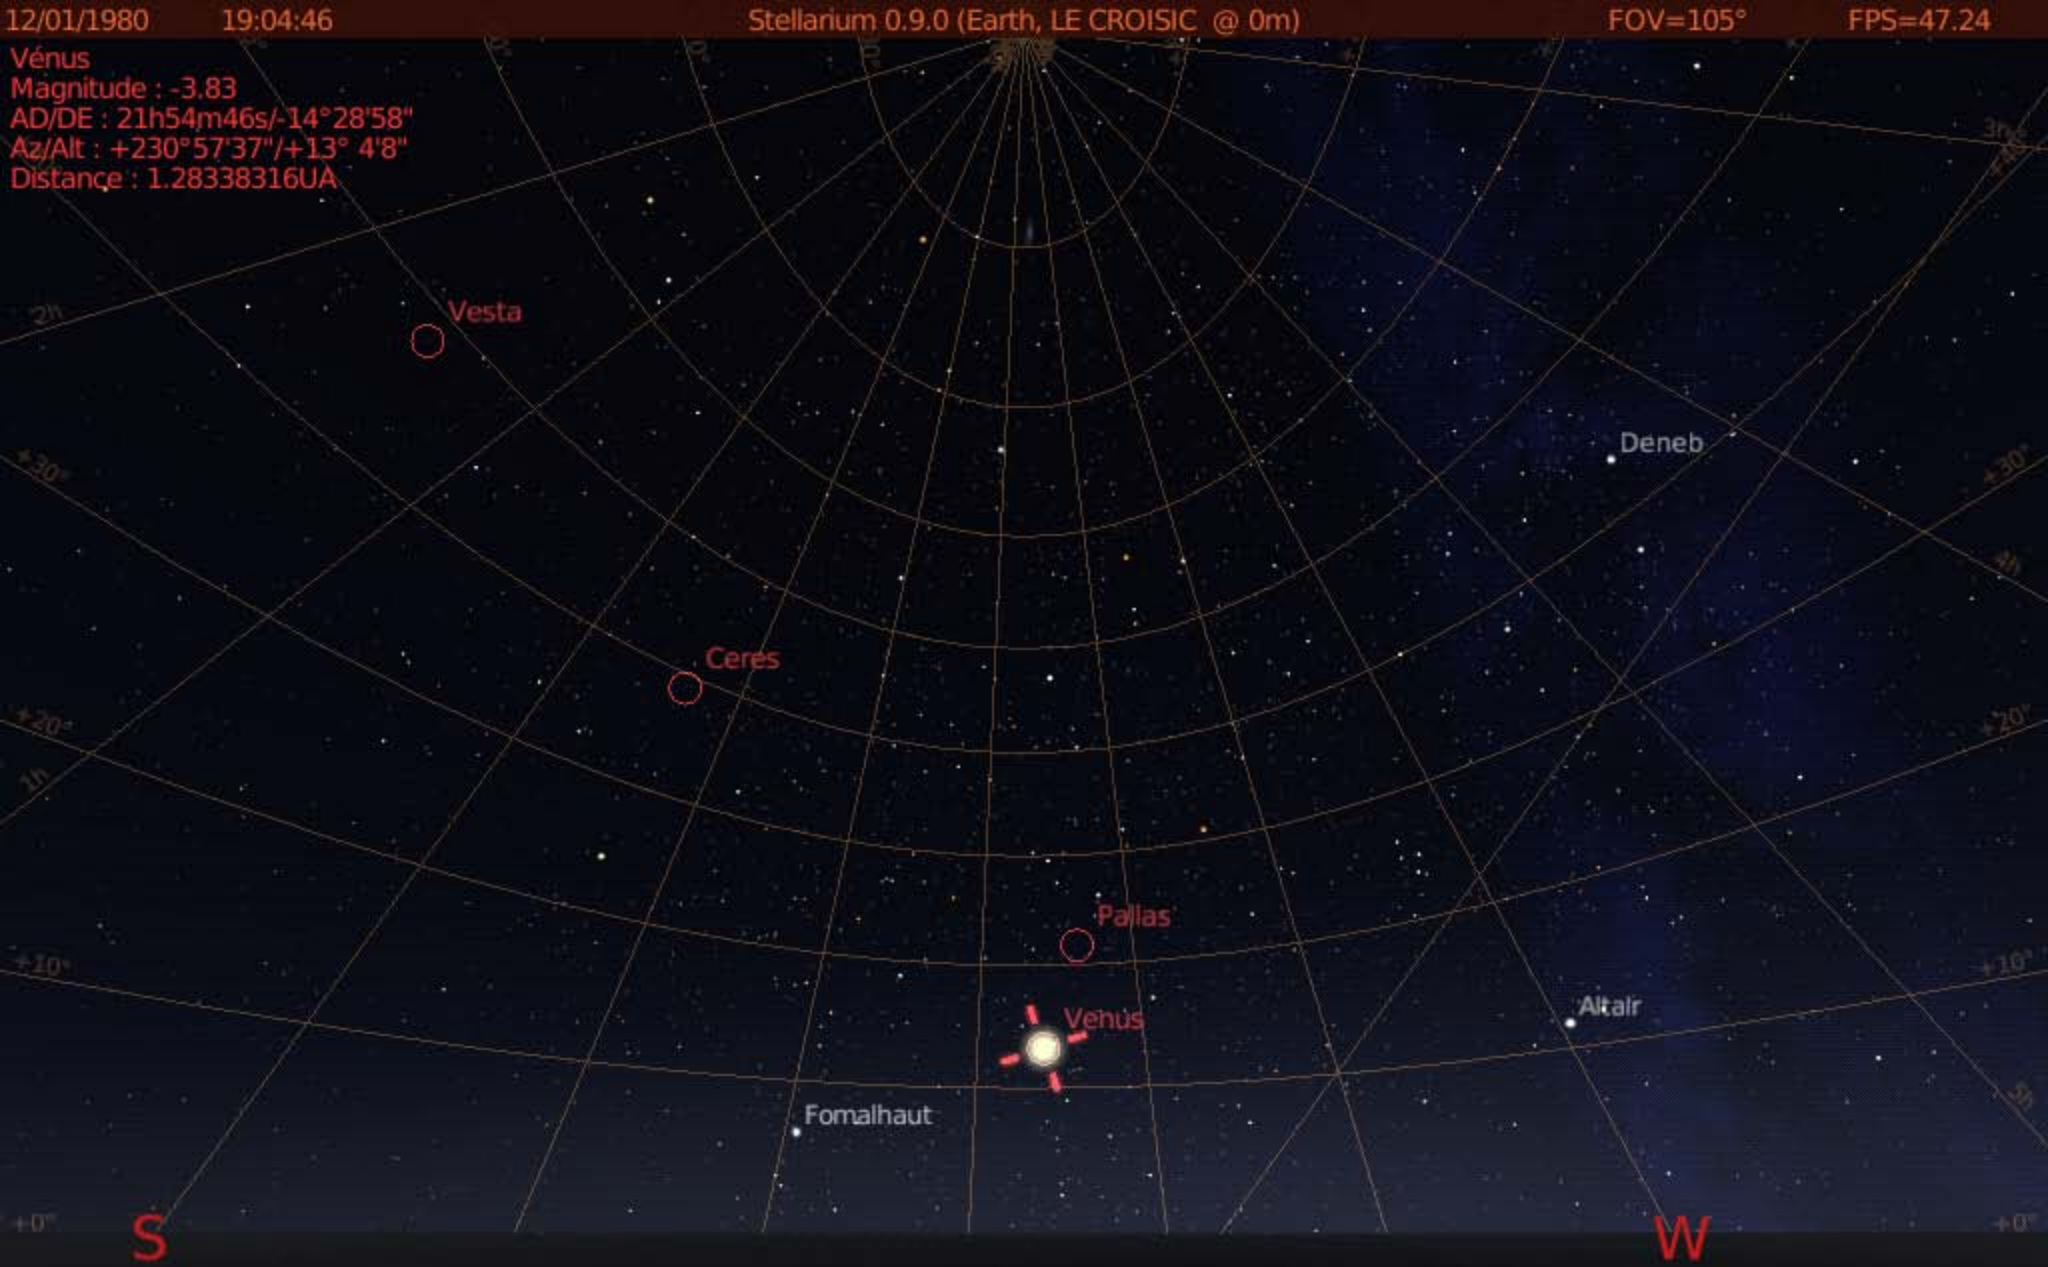

Vénus
Magnitude : -3.83
AD/DE : 21h54m46s/-14°28'58"
Az/Alt : +230°57'37"/+13° 4'8"
Distance : 1.28338316UA

Vénus
Magnitude : -3.83
AD/DE : 21h55m3s/-14°27'26"
Az/Alt : +247°29'32"/+0°46'52"
Distance : 1.28306427UA

S

W

Vitesse temps réel [K]