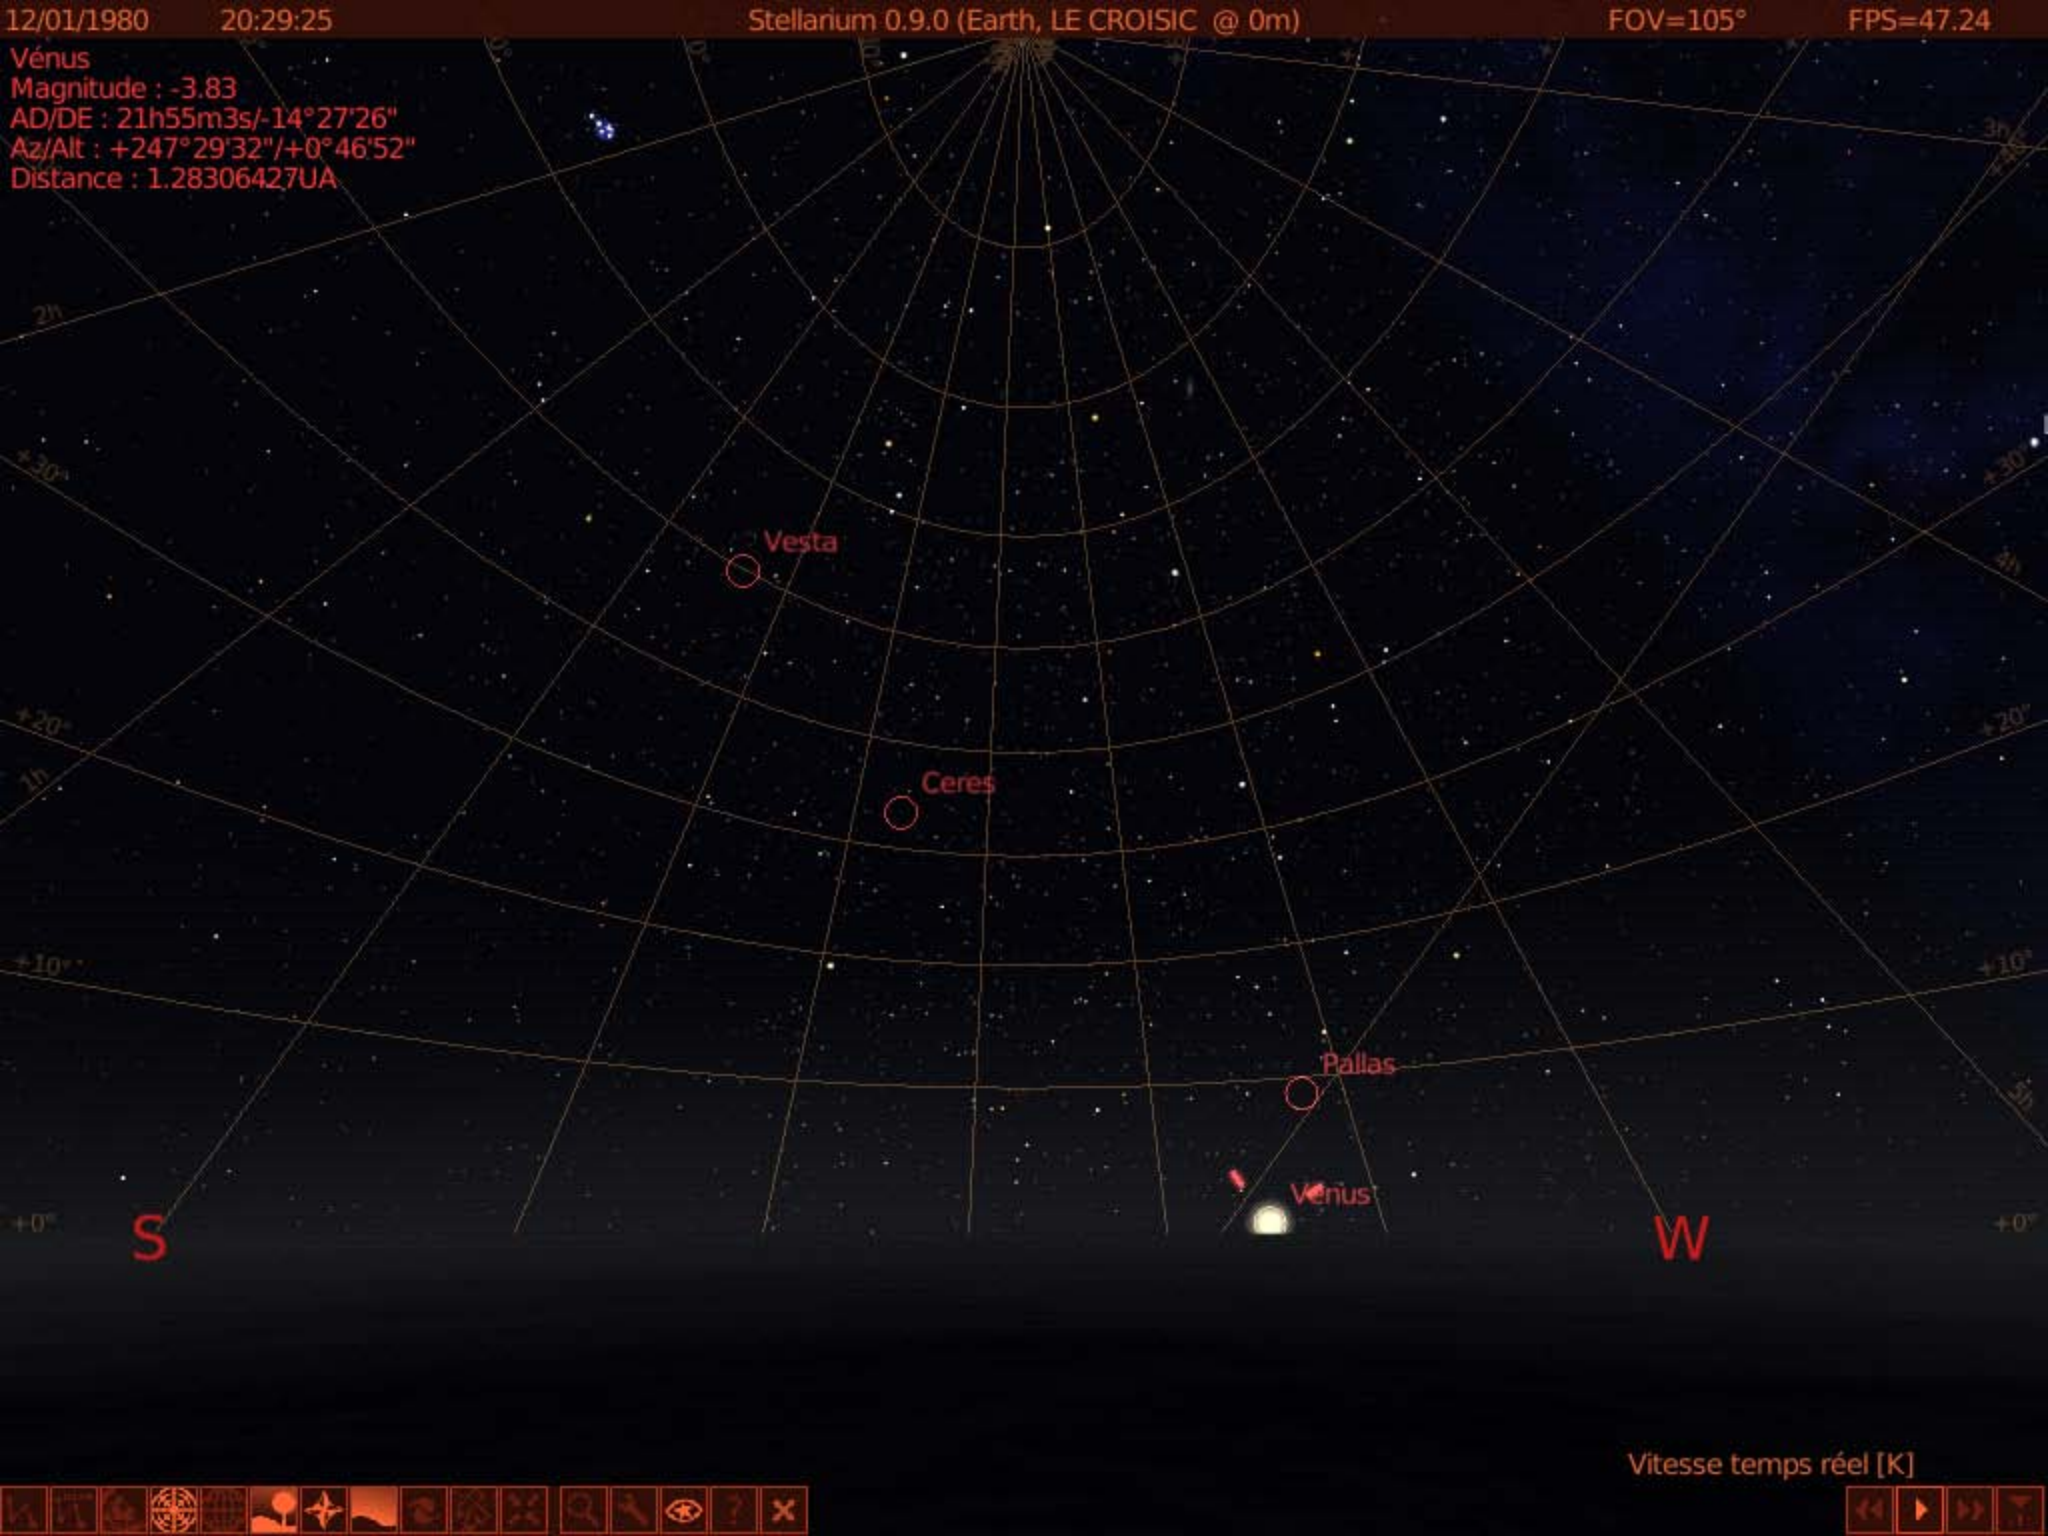

Vénus
Magnitude : -3.83
AD/DE : 21h54m46s/-14°28'58"
Az/Alt : +230°57'37"/+13° 4'8"
Distance : 1.28338316UA

Vénus
Magnitude : -3.83
AD/DE : 21h55m3s/-14°27'26"
Az/Alt : +247°29'32"/+0°46'52"
Distance : 1.28306427UA

S

W

Vitesse temps réel [K]